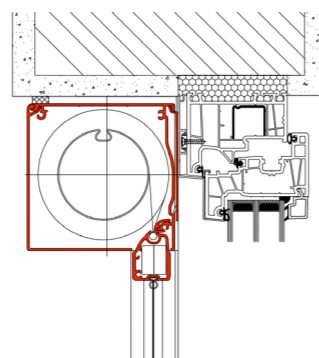

Das innovative Führungssystem mit Reißverschlussprinzip sorgt für sehr hohe Windbeständigkeit und geräuscharmen Betrieb.

ZIPTEC SICHTKASTEN 100

Kastengröße 103 x 100 mm
(Auch aufgeständert möglich)

ZIPTEC SICHTKASTEN 125

Kastengröße 128 x 125 mm
(Auch aufgeständert möglich)

Durch die minimalistische schlanke Ansichtsbreite ist der Screen-Kasten mit geradlinigem Design auch perfekt für die Nachrüstung bei bestehenden Gebäuden geeignet, bei denen kein Platz für die Montage des Kastens oberhalb des Fensters ist.

SICHTKASTEN

Type	SICHTKASTEN		SICHTKASTEN FREISTEHEND	
	ZIPTEC 100	ZIPTEC 125	ZIPTEC 100	ZIPTEC 125
Abmessung	TxH in mm	TxH in mm	TxH in mm	TxH in mm
Kasten Einbaumaß	103 x 106	128 x 131	103 x 106	128 x 131
Abschlussleiste	31 x 41	31 x 41	31 x 41	31 x 41
Führungsschiene	37 x 40	37 x 40	37 x 40	37 x 40
Max. Größe*	4600 x 2600 max. 12 m ² 3400 x 4000 max. 14 m ²	5700 x 4400 4600 x 5400 25,1 m ²	4600 x 2600 max. 12 m ²	5700 x 2600 14,9 m ²
Motorbedienung	Ja	Ja	Ja	Ja
Breite bei Motor	mind. 740	mind. 740	mind. 740	mind. 740
Tuch	Screen 295		Screen 295	
Windfest	90 km/h	90 km/h	60 km/h	60 km/h