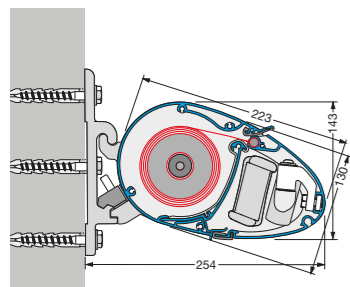

WANDMONTAGE

DECKENMONTAGE

Durch die spezielle Bauweise, ist eine Befestigung für Wand als auch Decke (bis 80° Neigungswinkel - einmalig bei Montage einstellbar) gewährleistet. Die ideale Lösung für Sicht- und Sonnenschutz speziell bei tiefem Sonnenstand.