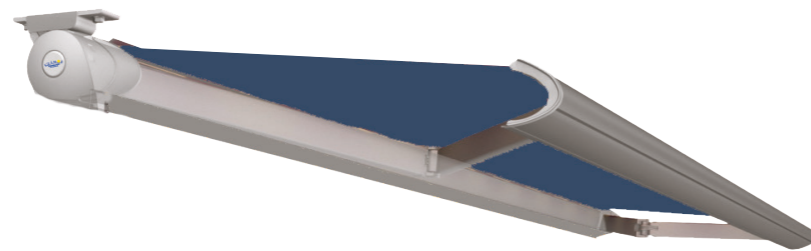

actual[®]
FENSTER | TÜREN | SONNENSCHUTZ

SONNENSCHUTZ
DESIGN
NEUHEITEN

MARKISEN

SCREEN
TEXTIL-SONNENSCHUTZ

DESIGN-MARKISEN

Die neue Markisengeneration bietet höchsten Komfort und elegantes Design. Markisenarme und Markisenbehang werden im geschlossenen Zustand von einer Aluminiumkassette geschützt.

Pulverbeschichtete Aluminiumteile und rostfreie Stahlschrauben bieten Robustheit. Formschöne Kappen sorgen für eine elegante Optik.

Funkgesteuerte Motorantriebe lassen sich komfortabel über Funk-Wandsender sowie über Ein- oder Mehrkanal Handsender bedienen. Die Markise ist auch mit einer Handkurbel für manuelle Bedienung möglich. Wir empfehlen die Komfort-Bedienung mit Motor.

WANDMONTAGE

DECKENMONTAGE

Durch die spezielle Bauweise, ist eine Befestigung für Wand als auch Decke (bis 80° Neigungswinkel - einmalig bei Montage einstellbar) gewährleistet. Die ideale Lösung für Sicht- und Sonnenschutz speziell bei tiefem Sonnenstand.

Das innovative Führungssystem mit Reißverschlussprinzip sorgt für sehr hohe Windbeständigkeit und geräuscharmen Betrieb.

ZIPTEC SICHTKASTEN 100

Kastengröße 103 x 100 mm
(Auch aufgeständert möglich)

ZIPTEC SICHTKASTEN 125