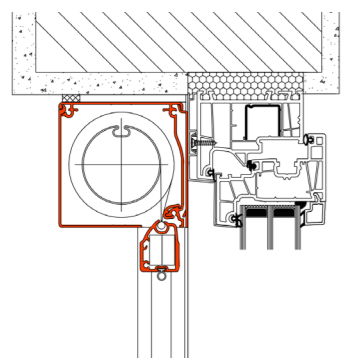

Das innovative Führungssystem mit Reißverschlussprinzip sorgt für sehr hohe Windbeständigkeit und geräuscharmen Betrieb.

ZIPTEC SICHTKASTEN 100

Kastengröße 103 x 100 mm
(Auch aufgeständert möglich)

ZIPTEC SICHTKASTEN 125

Kastengröße 128 x 125 mm
(Auch aufgeständert möglich)

Durch die minimalistische schlanke Ansichtsbreite ist der Screen-Kasten mit geradlinigem Design auch perfekt für die Nachrüstung bei bestehenden Gebäuden geeignet, bei denen kein Platz für die Montage des Kastens oberhalb des Fensters ist.

SICHTKASTEN

Type	SICHTKASTEN		SICHTKASTEN FREISTEHEND	
	ZIPTEC 100	ZIPTEC 125	ZIPTEC 100	ZIPTEC 125
Abmessung	TxH in mm	TxH in mm	TxH in mm	TxH in mm
Kasten Einbaumaß	103 x 106	128 x 131	103 x 106	128 x 131
Abschlussleiste	31 x 41	31 x 41	31 x 41	31 x 41
Führungsschiene	37 x 40	37 x 40	37 x 40	37 x 40
Max. Größe*	4600 x 2600 max. 12 m ² 3400 x 4000 max. 14 m ²	5700 x 4400 4600 x 5400 25,1 m ²	4600 x 2600 max. 12 m ²	5700 x 2600 14,9 m ²
Motorbedienung	Ja	Ja	Ja	Ja
Breite bei Motor	mind. 740	mind. 740	mind. 740	mind. 740
Tuch	Screen 295		Screen 295	
Windfest	90 km/h	90 km/h	60 km/h	60 km/h