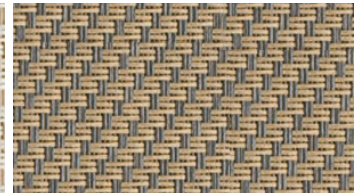

* Individuelle Maßfertigung, Preise nach Maß

FARB-EFFEKT MIT SCREEN

Screen Sonnenschutz wird durch die Farbflächen ähnlich wie Sonnensegel zum Design-Merkmal des Gebäudes. Screen Tücher wirken edel aufgrund des hochwertigen Materials. Selbst der Tausch ist ohne Abmontieren der Kästen und Führungsschienen einfach möglich, falls Sie nach Jahren Lust auf neue Farben haben. Wählen Sie aus den folgenden Trendfarben.

295 111

295 701

295 801

295 112

295 705

295 800

295 700

295 706

295 802

295 811

295 810

295 730

295 812

295 710

295 731

295 815