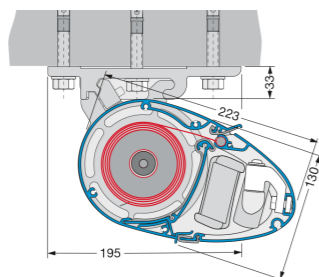

WANDMONTAGE

DECKENMONTAGE

Durch die spezielle Bauweise, ist eine Befestigung für Wand als auch Decke (bis 80° Neigungswinkel - einmalig bei Montage einstellbar) gewährleistet. Die ideale Lösung für Sicht- und Sonnenschutz speziell bei tiefem Sonnenstand.